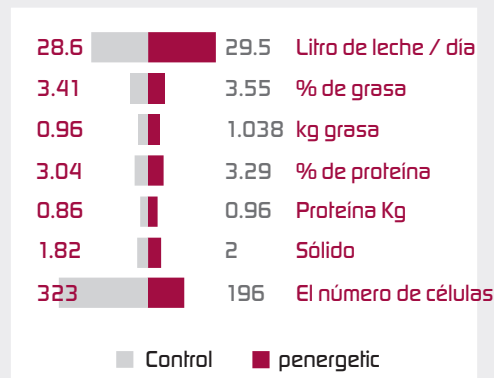

para los animales

...for intelligent
agriculture

Aplicación

El producto es un material de alimentación. PENERGETIC T se puede mezclar en el alimento en la cantidad requerida (por ejemplo, alimento mineral, ensilaje, heno, hierba, etc.).*

El PENERGETIC no es un sustituto de las medidas veterinarias

Dosificación

Carbonato de calcio 2-5gr/LU

Bicarbonato de sodio 100-250 gr/lms/pensar

Testimonios de usuarios de PENERGETIC

Desarrollo de carcasa

Mejor calidad de la carcasa según estándar LSQ después de un mes de aplicación

E.Coli en el estiércol de pollo

Cantidad significativamente más baja de bacterias E. coli en el estiércol de pollo

Aplicación en mastitis