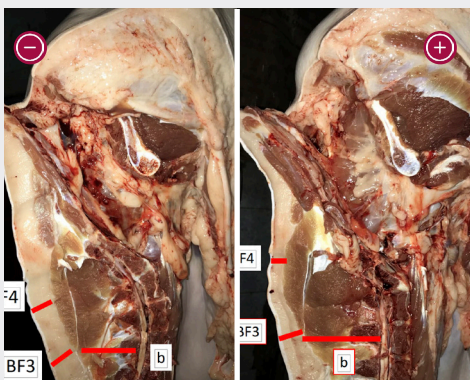

El PENERGETIC no es un sustituto de las medidas veterinarias

Dosificación

Carbonato de calcio 2-5gr/LU

Bicarbonato de sodio 100-250 gr/lms/pensar

Testimonios de usuarios de PENERGETIC

Desarrollo de carcasa

Mejor calidad de la carcasa según estándar LSQ después de un mes de aplicación

E.Coli en el estiércol de pollo

Cantidad significativamente más baja de bacterias E. coli en el estiércol de pollo

Aplicación en mastitis