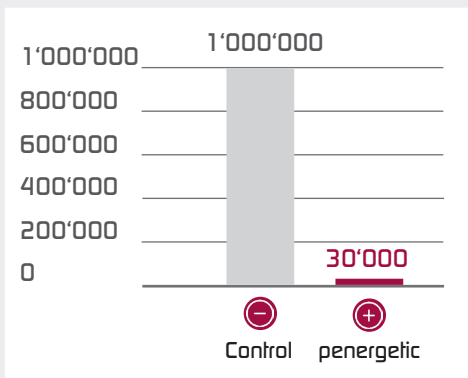

El PENERGETIC no es un sustituto de las medidas veterinarias

Dosificación

Carbonato de calcio 2-5gr/LU

Bicarbonato de sodio 100-250 gr/lms/pensar

Testimonios de usuarios de PENERGETIC

Desarrollo de carcasa

Mejor calidad de la carcasa según estándar LSQ después de un mes de aplicación

E.Coli en el estiércol de pollo

Cantidad significativamente más baja de bacterias E. coli en el estiércol de pollo

Aplicación en mastitis